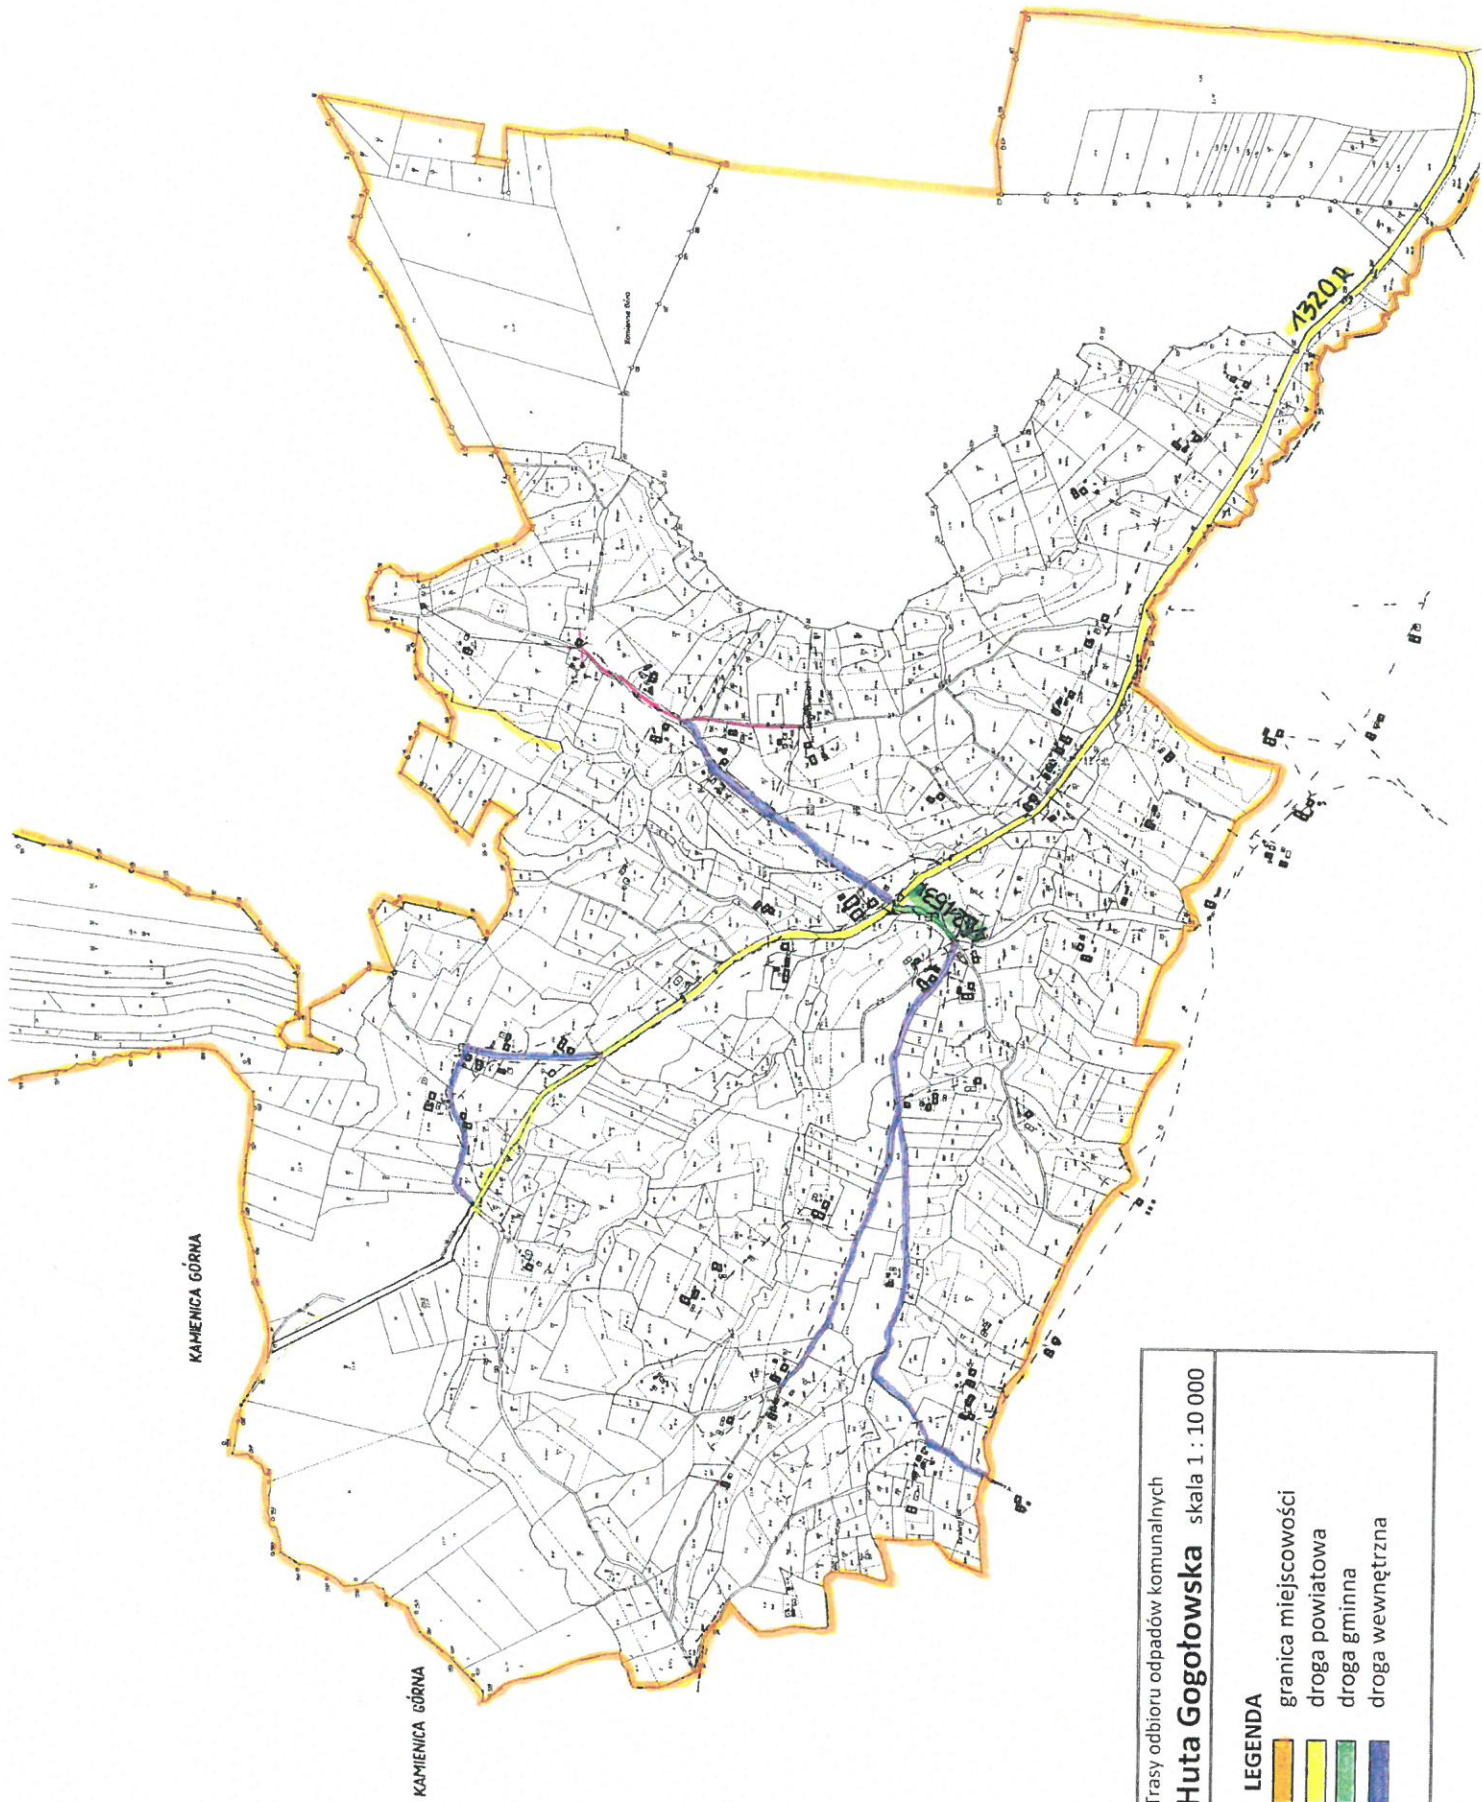

LEGENDA

- droga wewnętrzna
- droga gminna
- granica miejscowości

Trasy odbioru odpadów komunalnych
Twierdza skala 1 : 10 000

- LEGENDA
- droga gminna
 - droga powiatowa
 - droga wojewódzka
 - granica miejscowości

Trasy odbioru odpadów komunalnych
Frysztak skala 1 : 10 000

LEGENDA

- granica miejscowości
- droga wojewódzka
- droga powiatowa
- droga gminna
- droga wewnętrzna

Trasy odbioru odpadów komunalnych

Stępina skala 1 : 10 000

LEGENDA

-  granica miejscowości
-  droga powiatowa
-  droga wewnętrzna

Trasy odbioru odpadów komunalnych
Huta Gogołowska skala 1 : 10 000

LEGENDA

- granicz miejscowości
- droga powiatowa
- droga gminna
- droga wewnętrzna

Trasy odbioru odpadów komunalnych

Gogółów skala 1 : 15 000

LEGENDA

-  droga wewnętrzna
-  droga gminna
-  droga powiatowa
-  granica miejscowości

Trasy odbioru odpadów komunalnych
Glinik Dolny skala 1 : 10 000