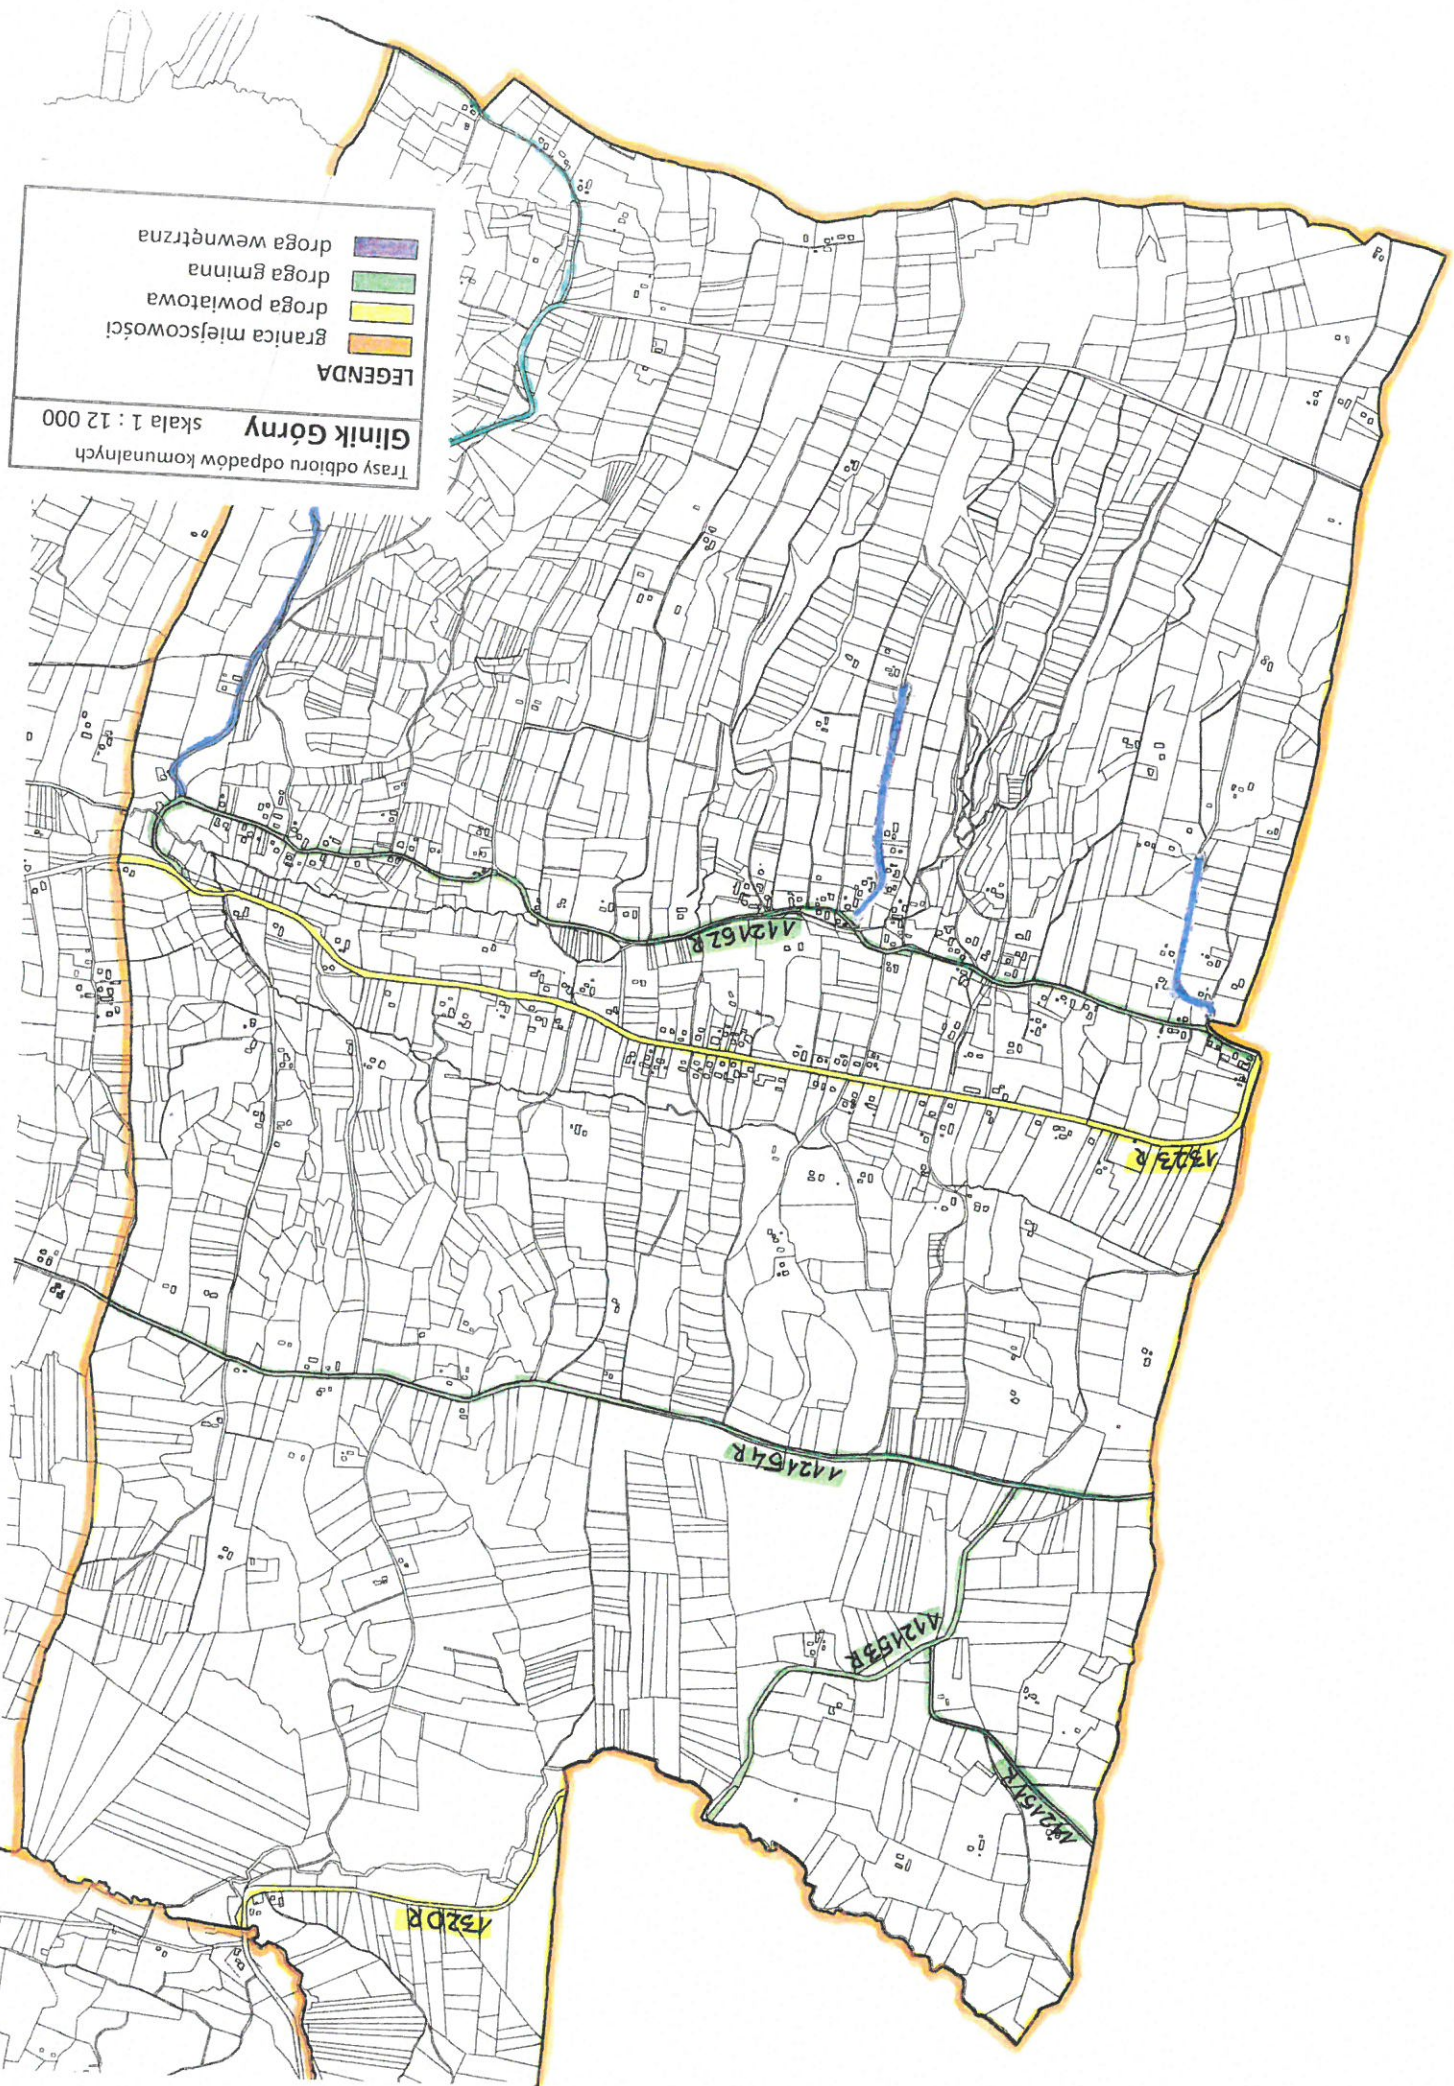

MAPY

TRASY ZBIÓRKI ODPADÓW KOMUNALNYCH
OD WŁAŚCICIELI NIERUCHOMOŚCI
ZAMIESZKAŁYCH Z TERENU GMINY FRYSZTAK

STAN NA DZIEŃ: 01.01.2019

Trasy odbioru odpadów komunalnych

Pułanki skala 1 : 10 000

LEGENDA

-  granica miejscowości
-  droga wojewódzka
-  droga gminna
-  droga wewnętrzna

LEGENDA

- droga wewnętrzna
- droga gminna
- droga powiatowa
- granica miejscowości

Trasy odbioru odpadów komunalnych
skala 1 : 12 000

LEGENDA

-  droga wewnętrzna
-  droga powiatowa
-  droga gminna
-  granica miejscowości

Trasy odbioru odpadów komunalnych

Cieszyna skala 1 : 10 000

LEGENDA

-  granica miejscowości
-  droga wojewódzka
-  droga powiatowa
-  droga wewnętrzna

Trasy odbioru odpadów komunalnych
Widacz skala 1 : 10 000

LEGENDA

- droga wewnętrzna
- droga gminna
- granica miejscowości

Trasy odbioru odpadów komunalnych
Twierdza skala 1 : 10 000

- LEGENDA
- droga gminna
 - droga powiatowa
 - droga wojewódzka
 - granica miejscowości