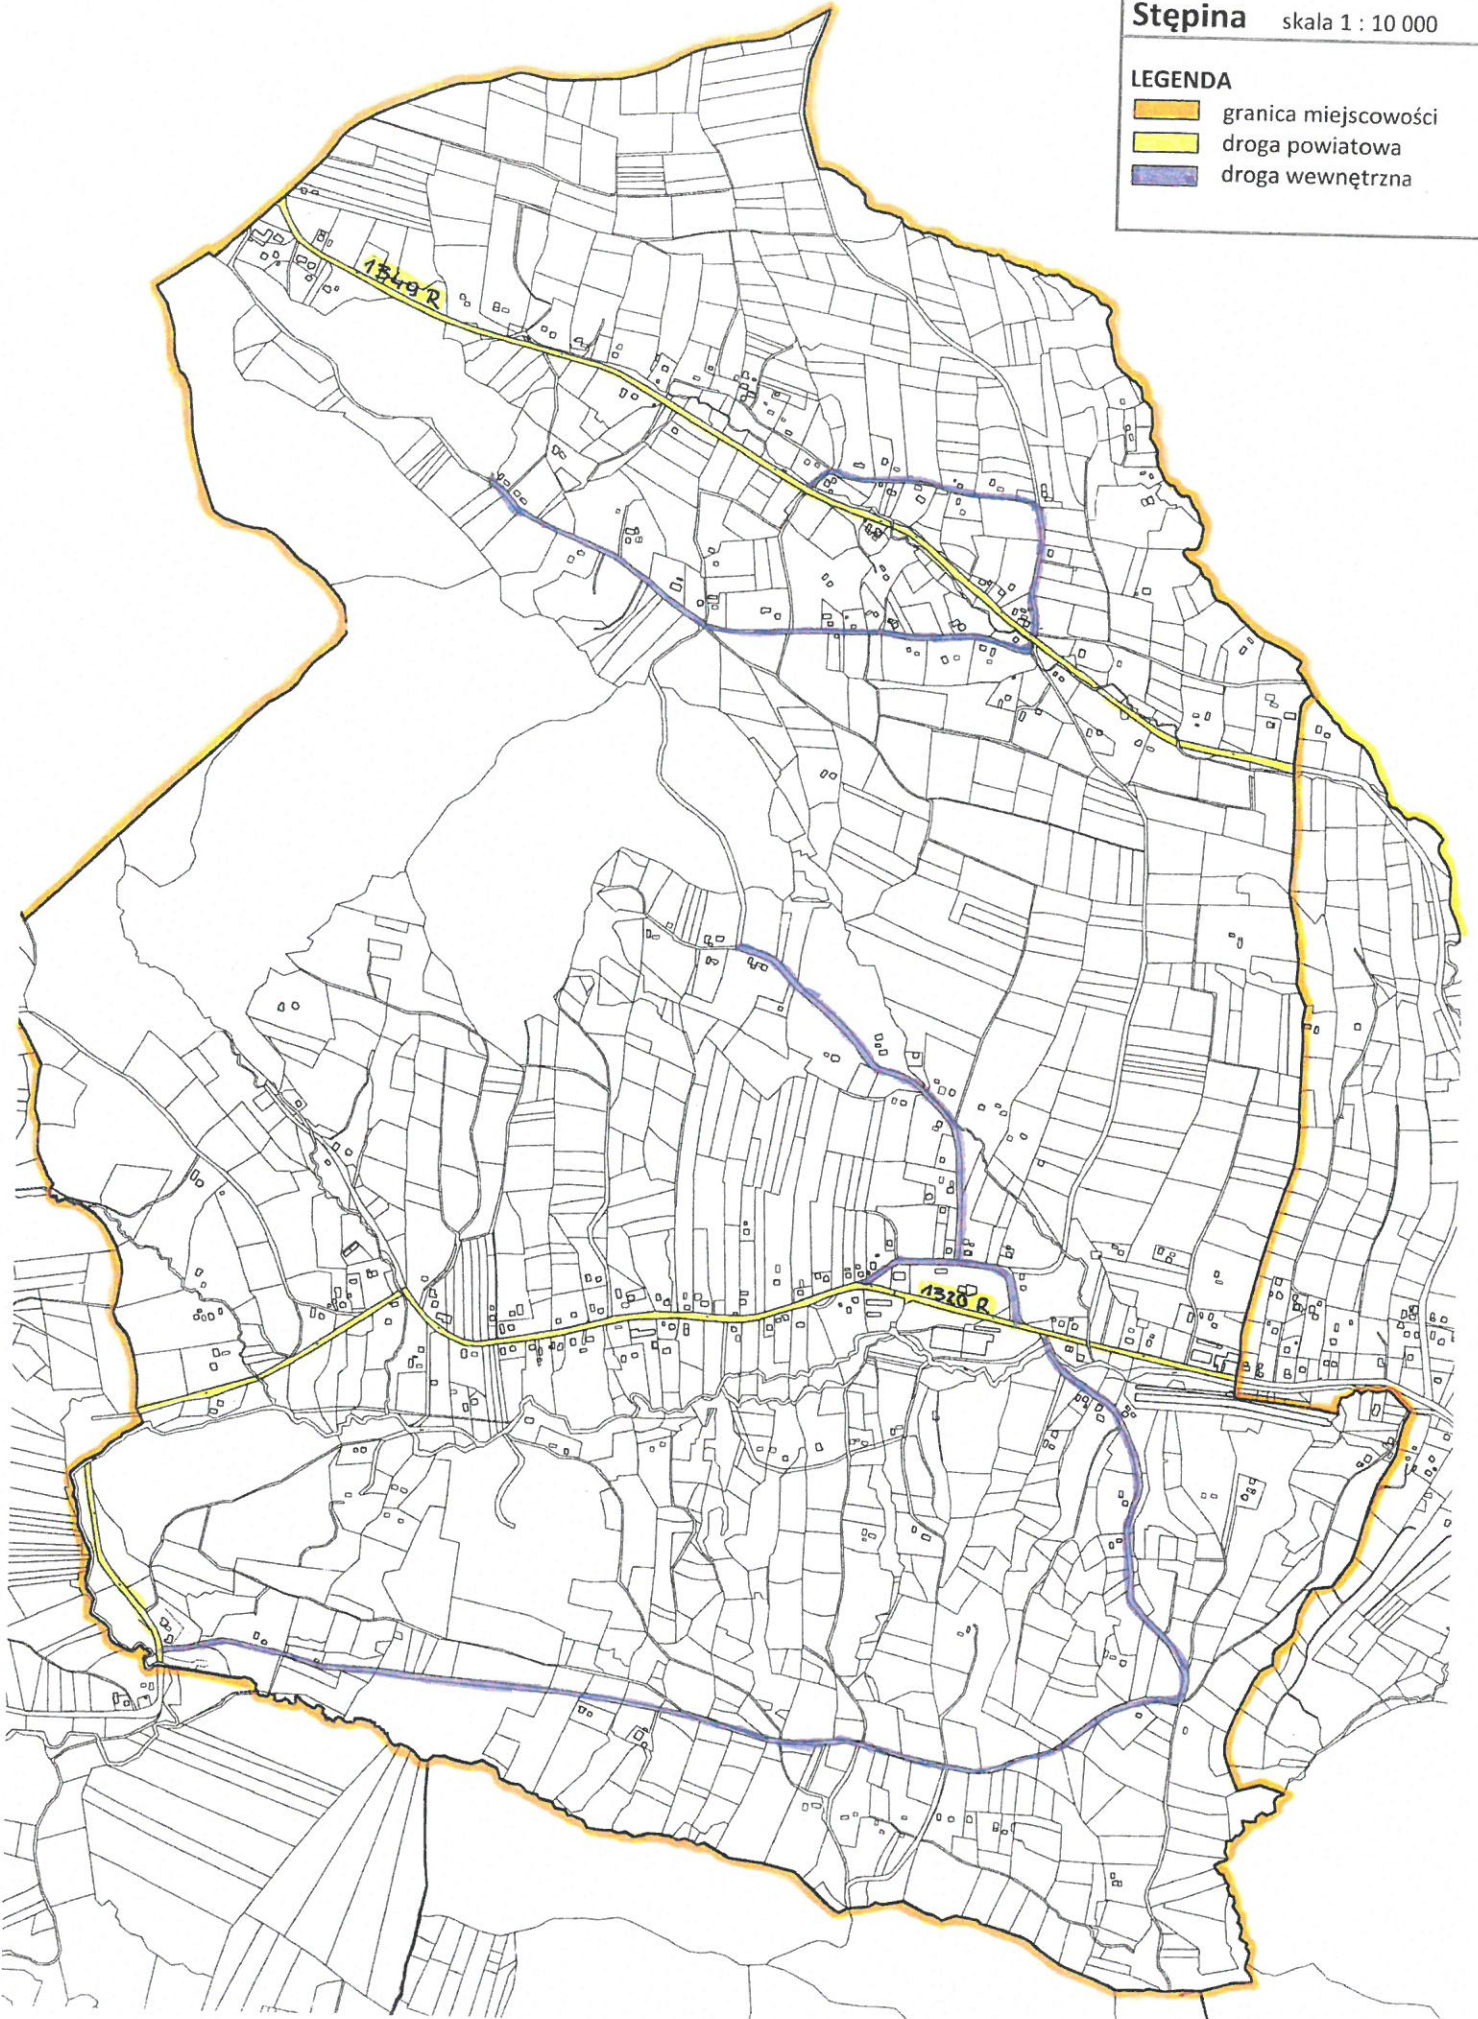

Trasy odbioru odpadów komunalnych

Cieszyna skala 1 : 10 000

LEGENDA

-  granica miejscowości
-  droga wojewódzka
-  droga powiatowa
-  droga wewnętrzna

Trasy odbioru odpadów komunalnych
Widacz skala 1 : 10 000

LEGENDA

- droga wewnętrzna
- droga gminna
- granica miejscowości

Trasy odbioru odpadów komunalnych
Twierdza skala 1 : 10 000

- LEGENDA
- droga gminna
 - droga powiatowa
 - droga wojewódzka
 - granica miejscowości

Trasy odbioru odpadów komunalnych
Frysztak skala 1 : 10 000

LEGENDA

- granica miejscowości
- droga wojewódzka
- droga powiatowa
- droga gminna
- droga wewnętrzna

Trasy odbioru odpadów komunalnych

Stępina skala 1 : 10 000

LEGENDA

-  granica miejscowości
-  droga powiatowa
-  droga wewnętrzna

Trasy odbioru odpadów komunalnych
Huta Gogołowska skala 1 : 10 000

LEGENDA

- granicz miejscowości
- droga powiatowa
- droga gminna
- droga wewnętrzna