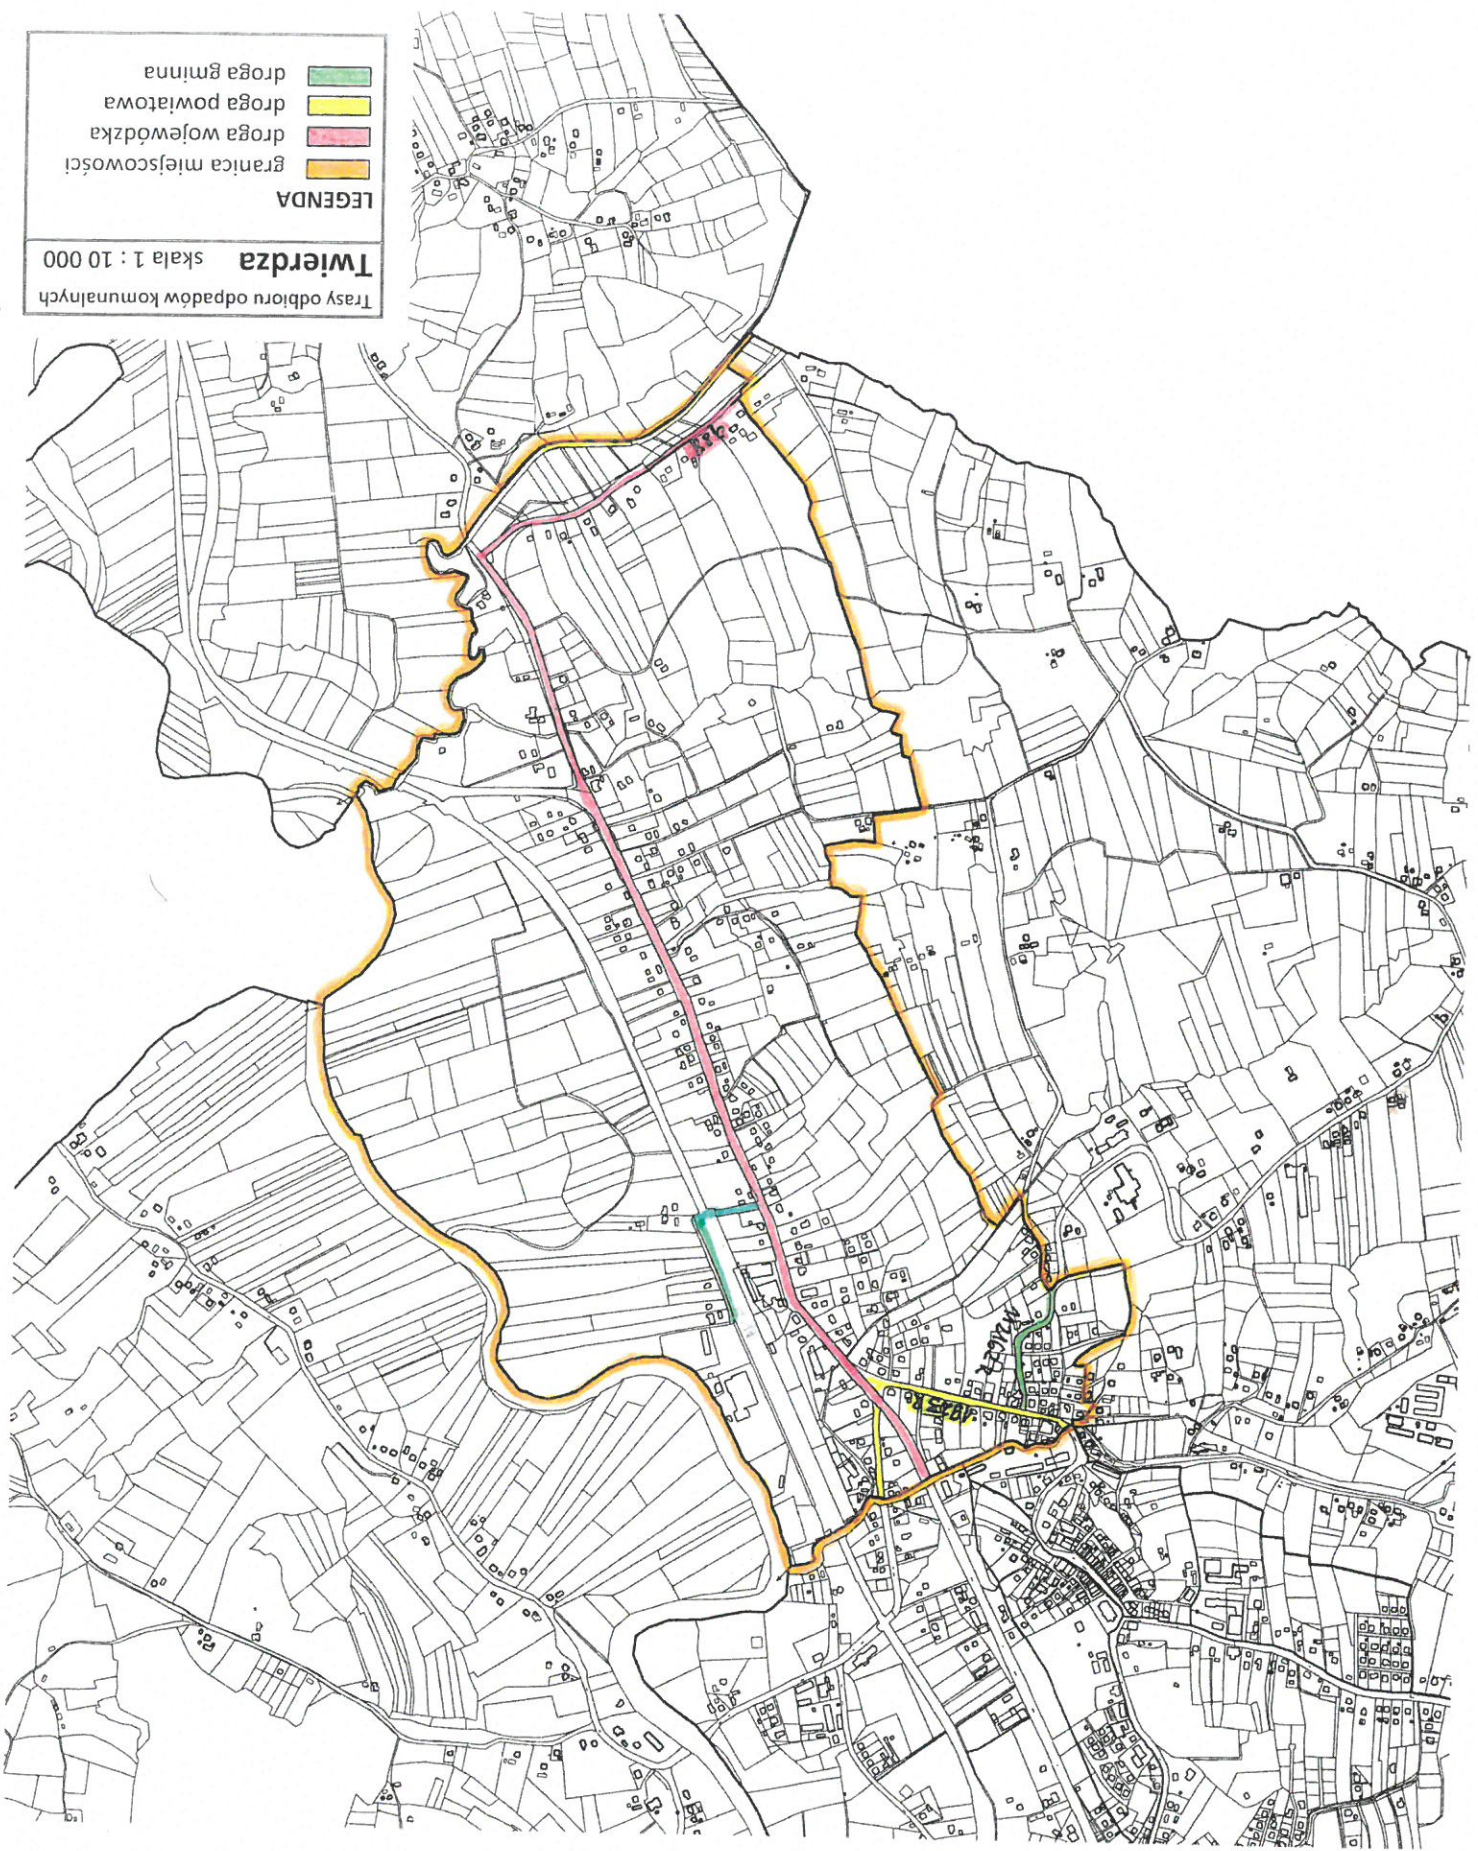

MAPY

TRASY ZBIÓRKI ODPADÓW KOMUNALNYCH
OD WŁAŚCICIELI NIERUCHOMOŚCI
ZAMIESZKAŁYCH Z TERENU GMINY FRYSZTAK

STAN NA DZIEŃ: 01.01.2019

Trasy odbioru odpadów komunalnych

Pułanki skala 1 : 10 000

LEGENDA

-  granica miejscowości
-  droga wojewódzka
-  droga gminna
-  droga wewnętrzna

LEGENDA

- droga wewnętrzna
- droga gminna
- droga powiatowa
- granica miejscowości

Trasy odbioru odpadów komunalnych
skala 1 : 12 000

LEGENDA

-  droga wewnętrzna
-  droga powiatowa
-  droga gminna
-  granica miejscowości

Trasy odbioru odpadów komunalnych

Cieszyna skala 1 : 10 000

LEGENDA

-  granica miejscowości
-  droga wojewódzka
-  droga powiatowa
-  droga wewnętrzna

Trasy odbioru odpadów komunalnych
Widacz skala 1 : 10 000

LEGENDA

- droga wewnętrzna
- droga gminna
- granica miejscowości

Trasy odbioru odpadów komunalnych
Twierdza skala 1 : 10 000

- LEGENDA
- droga gminna
 - droga powiatowa
 - droga wojewódzka
 - granica miejscowości