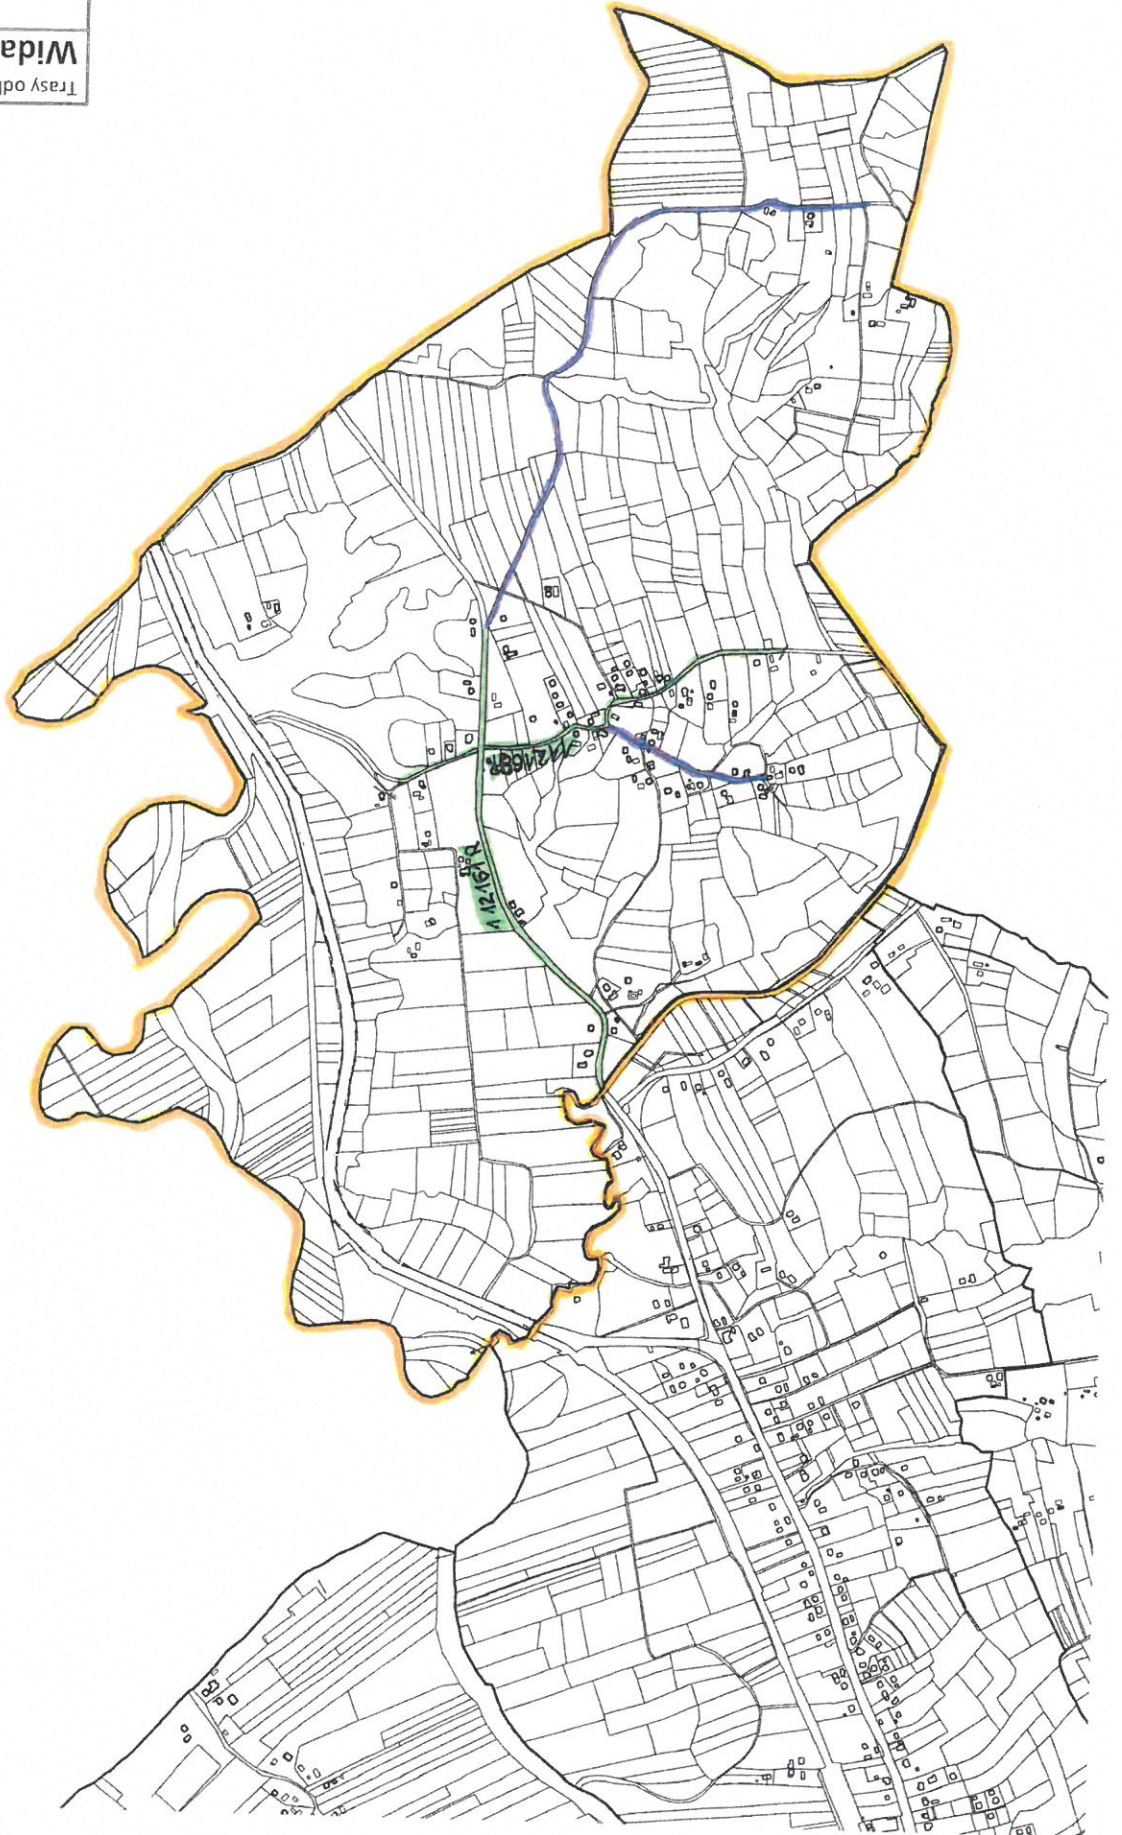

LEGENDA

- droga wewnętrzna
- droga gminna
- droga powiatowa
- granica miejscowości

Trasy odbioru odpadów komunalnych
skala 1 : 12 000

LEGENDA

-  droga wewnętrzna
-  droga powiatowa
-  droga gminna
-  granica miejscowości

Trasy odbioru odpadów komunalnych

Cieszyna skala 1 : 10 000

LEGENDA

-  granica miejscowości
-  droga wojewódzka
-  droga powiatowa
-  droga wewnętrzna

Trasy odbioru odpadów komunalnych
Widacz skala 1 : 10 000

LEGENDA

- droga wewnętrzna
- droga gminna
- granica miejscowości

Trasy odbioru odpadów komunalnych
Twierdza skala 1 : 10 000

- LEGENDA
- droga gminna
 - droga powiatowa
 - droga wojewódzka
 - granica miejscowości

LEGENDA

-  granica miejscowości
-  droga powiatowa
-  droga wewnętrzna

Trasy odbioru odpadów komunalnych
Huta Gogołowska skala 1 : 10 000

LEGENDA

- granicz miejscowości
- droga powiatowa
- droga gminna
- droga wewnętrzna