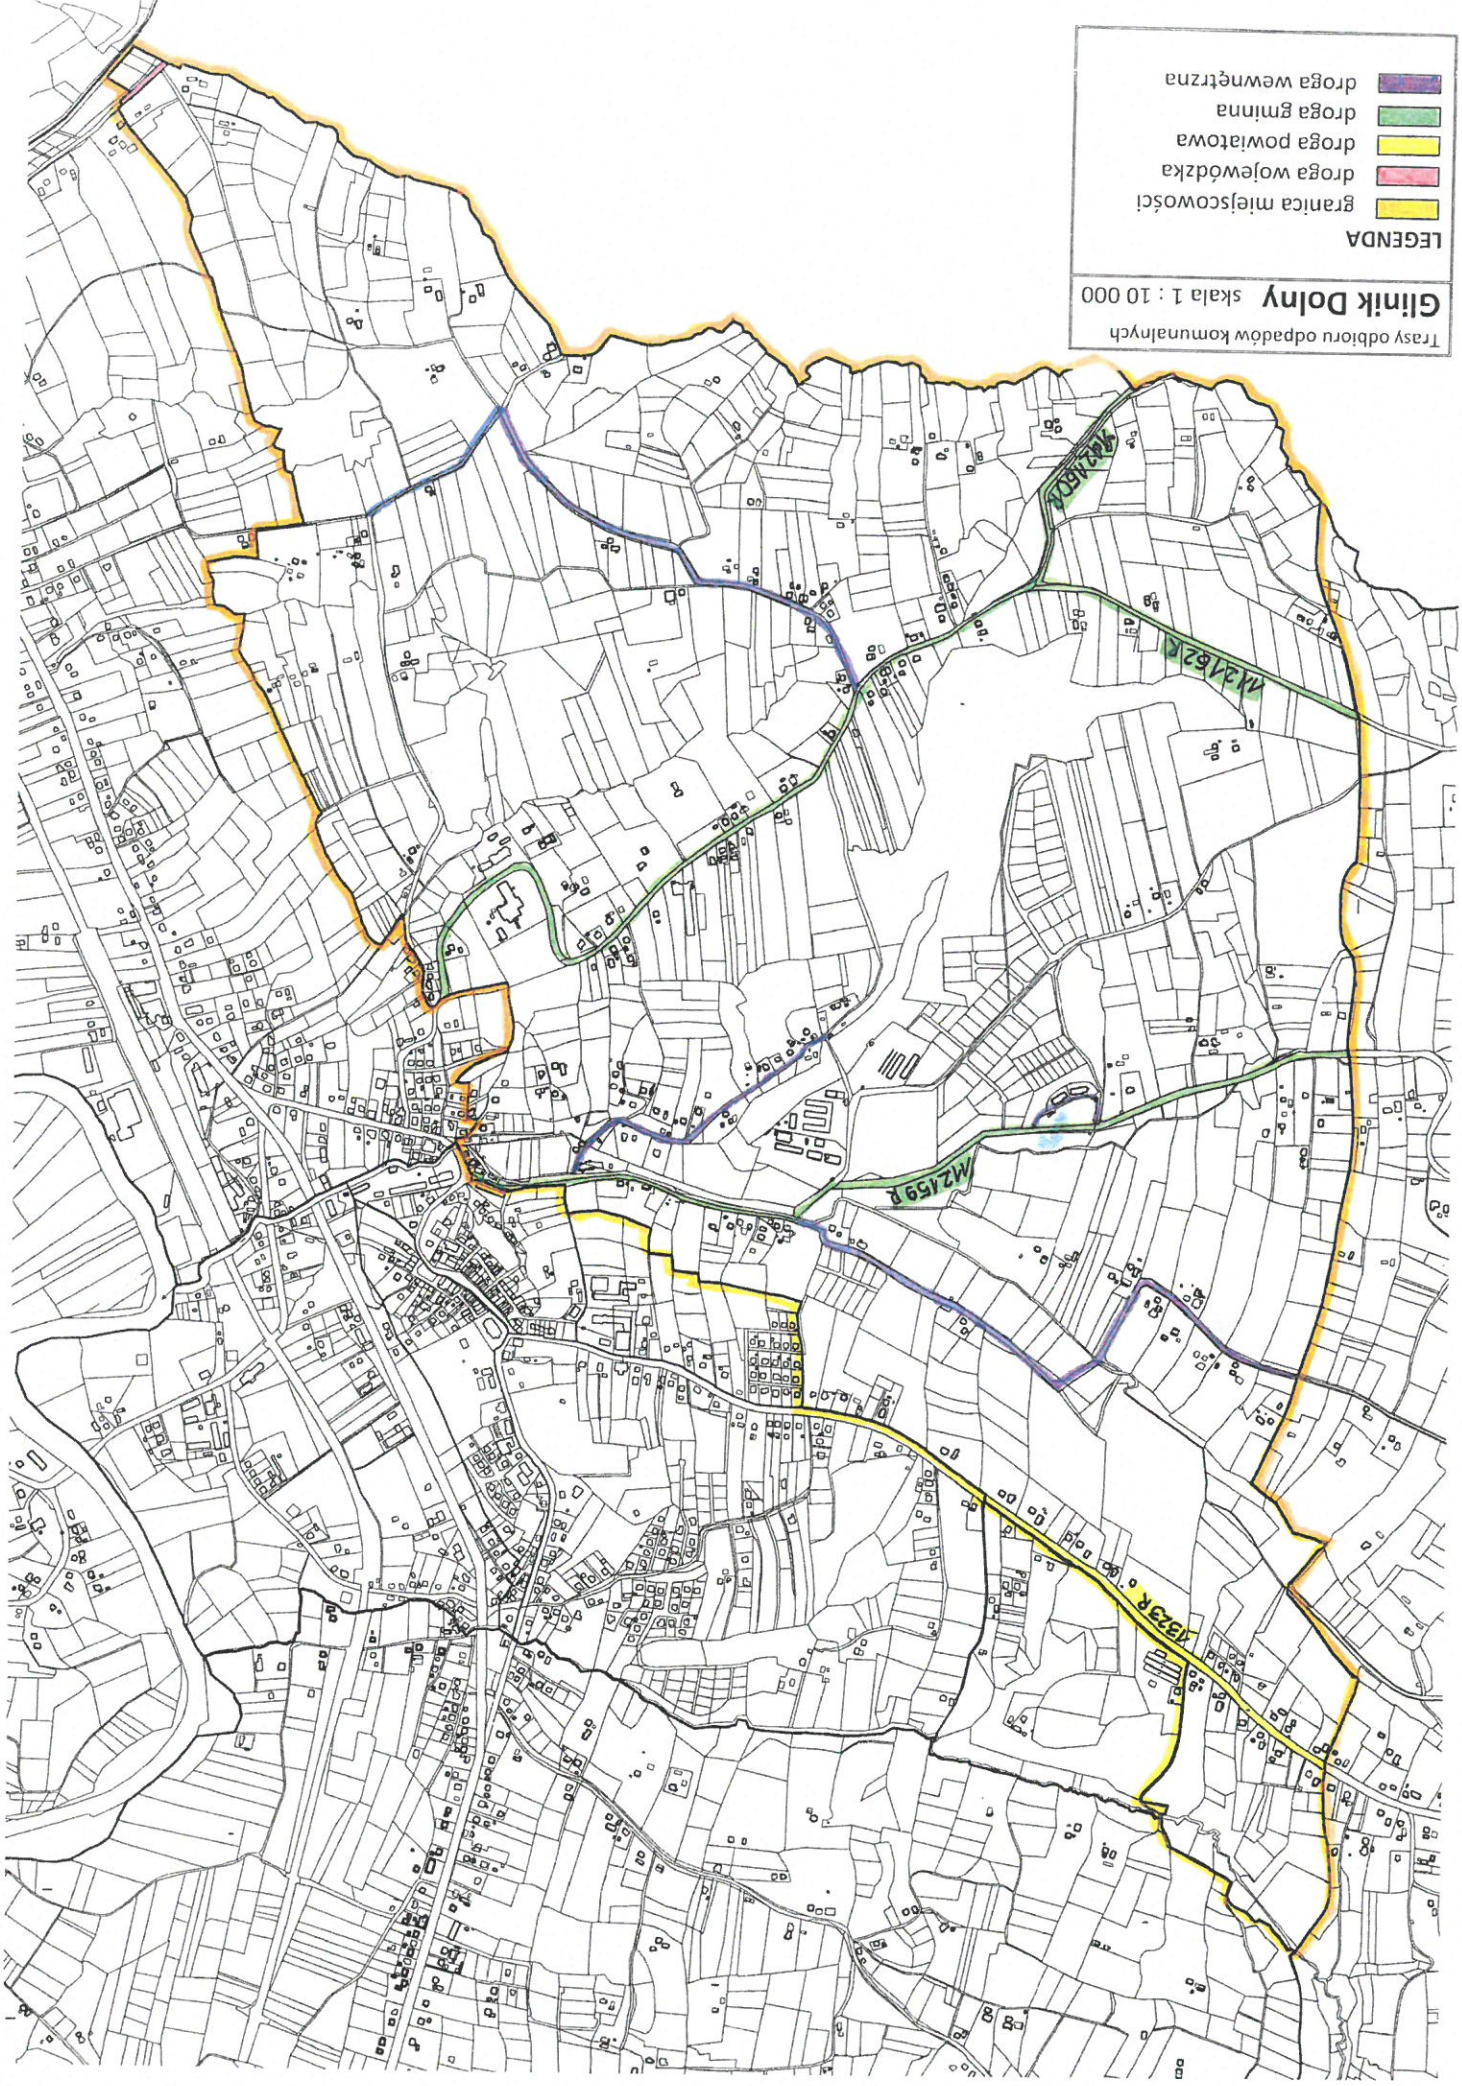

Trasy odbioru odpadów komunalnych
Glinik Dolny skala 1 : 10 000

1. LEGENDA
2. droga wewnętrzna
   - droga gminna
   - droga powiatowa
   - droga wojewódzka
   - granica miejscowości