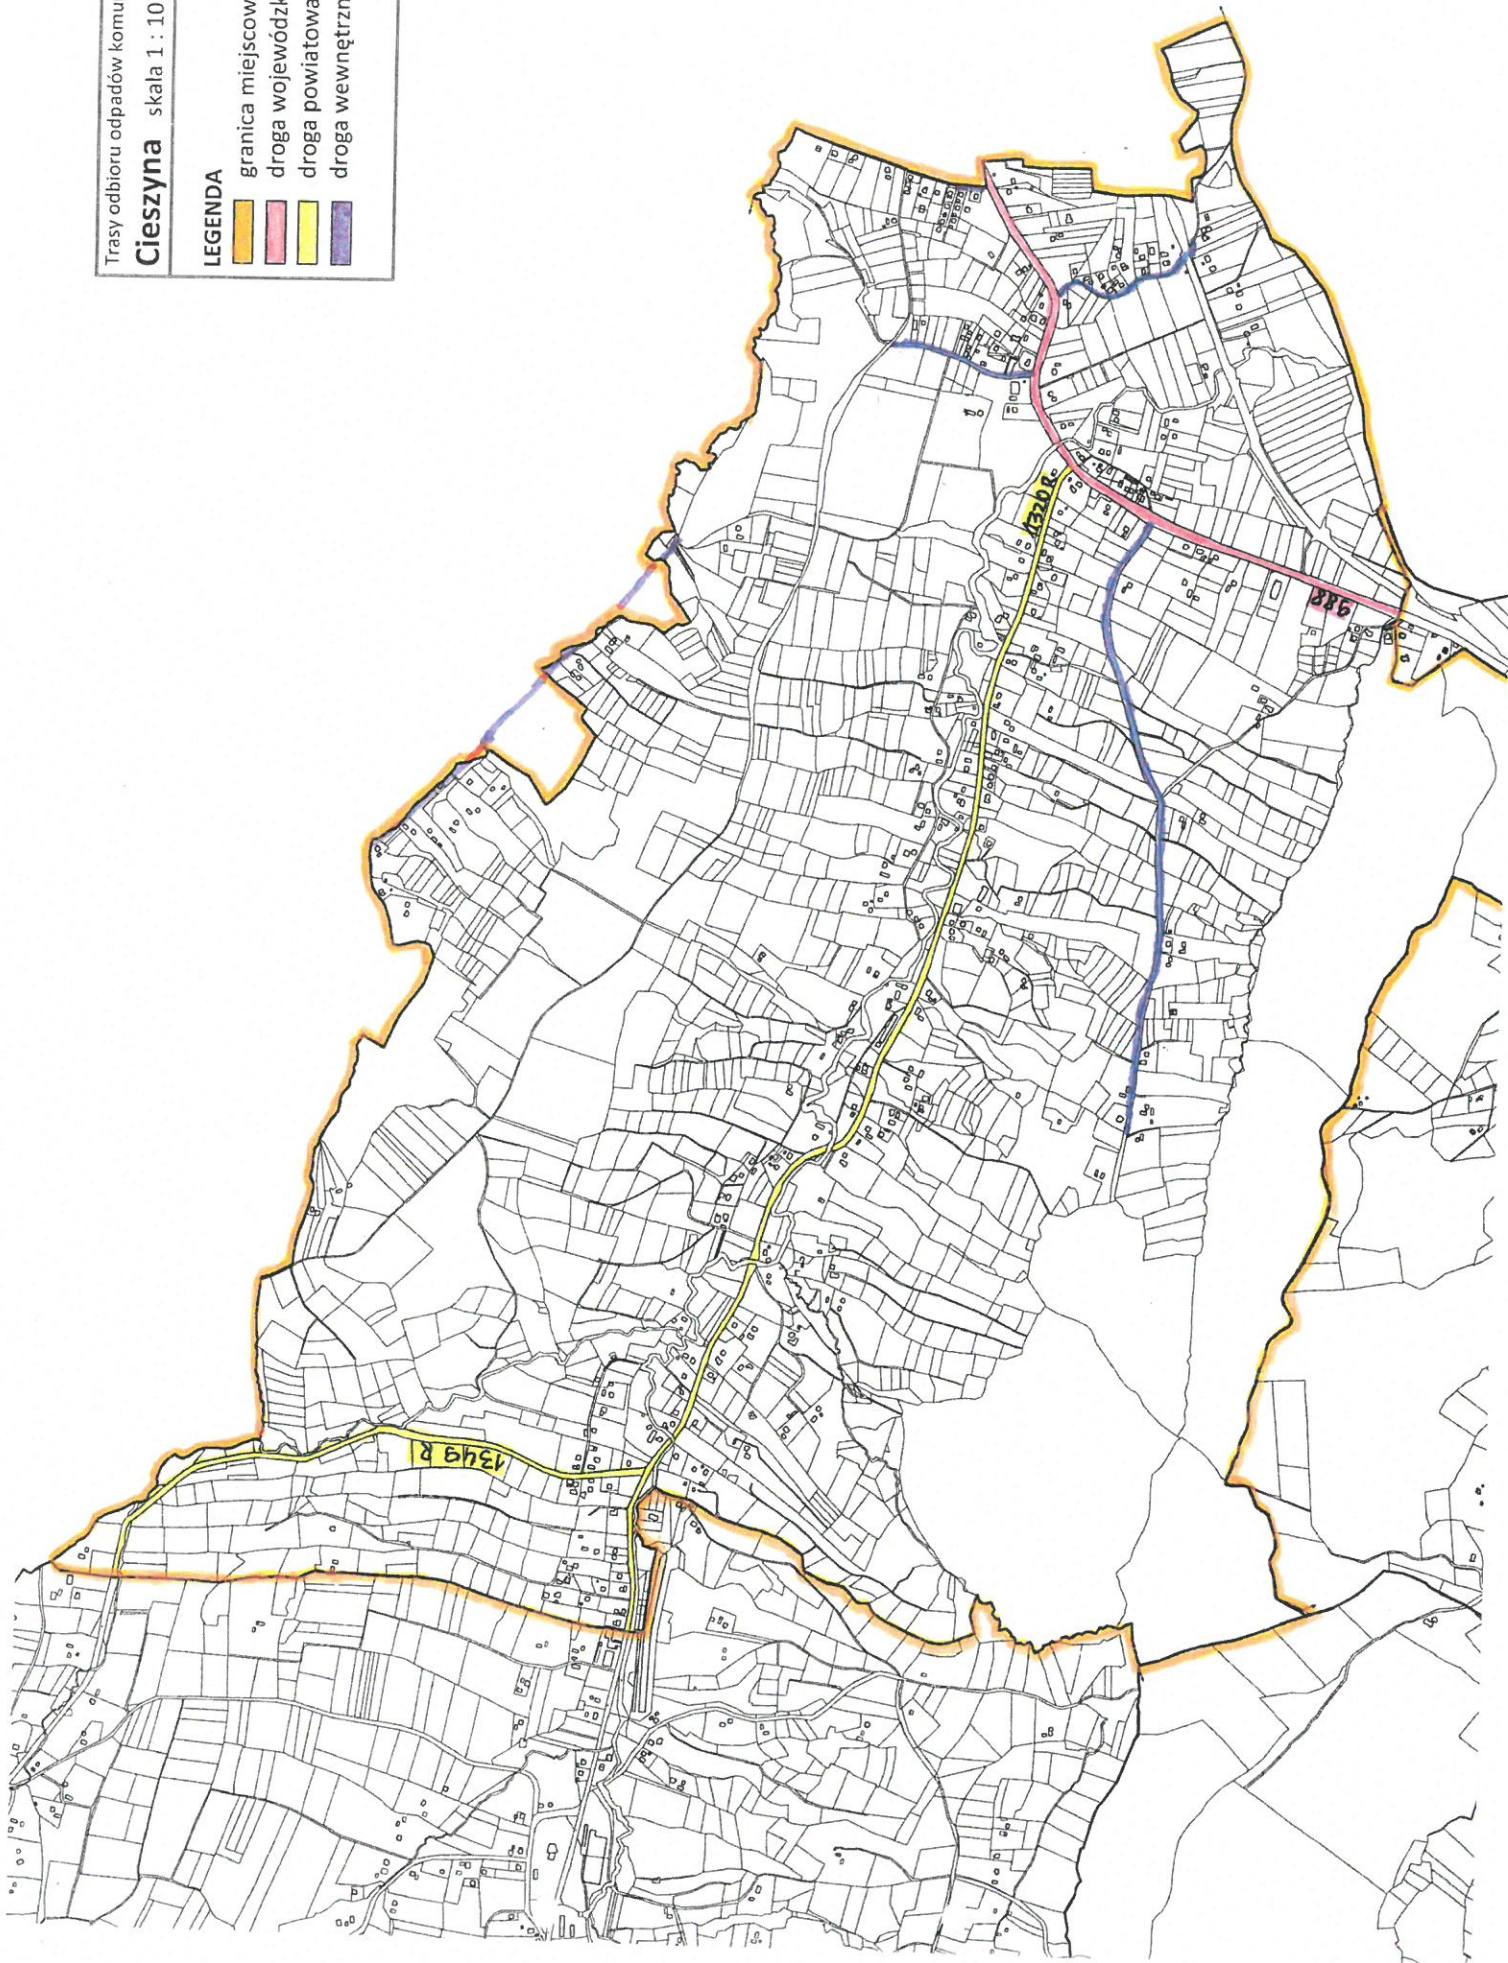

LEGENDA

- droga wewnętrzna
- droga gminna
- droga powiatowa
- granica miejscowości

Trasy odbioru odpadów komunalnych
skala 1 : 12 000

LEGENDA

-  droga wewnętrzna
-  droga powiatowa
-  droga gminna
-  granica miejscowości

Trasy odbioru odpadów komunalnych

Cieszyna skala 1 : 10 000

LEGENDA

-  granica miejscowości
-  droga wojewódzka
-  droga powiatowa
-  droga wewnętrzna

Trasy odbioru odpadów komunalnych
Widacz skala 1 : 10 000

LEGENDA

- droga wewnętrzna
- droga gminna
- granica miejscowości

Trasy odbioru odpadów komunalnych
Twierdza skala 1 : 10 000

- LEGENDA
- droga gminna
 - droga powiatowa
 - droga wojewódzka
 - granica miejscowości

Trasy odbioru odpadów komunalnych

Gogółów skala 1 : 15 000

LEGENDA

-  droga wewnętrzna
-  droga gminna
-  droga powiatowa
-  granica miejscowości

Trasy odbioru odpadów komunalnych
Glinik Dolny skala 1 : 10 000