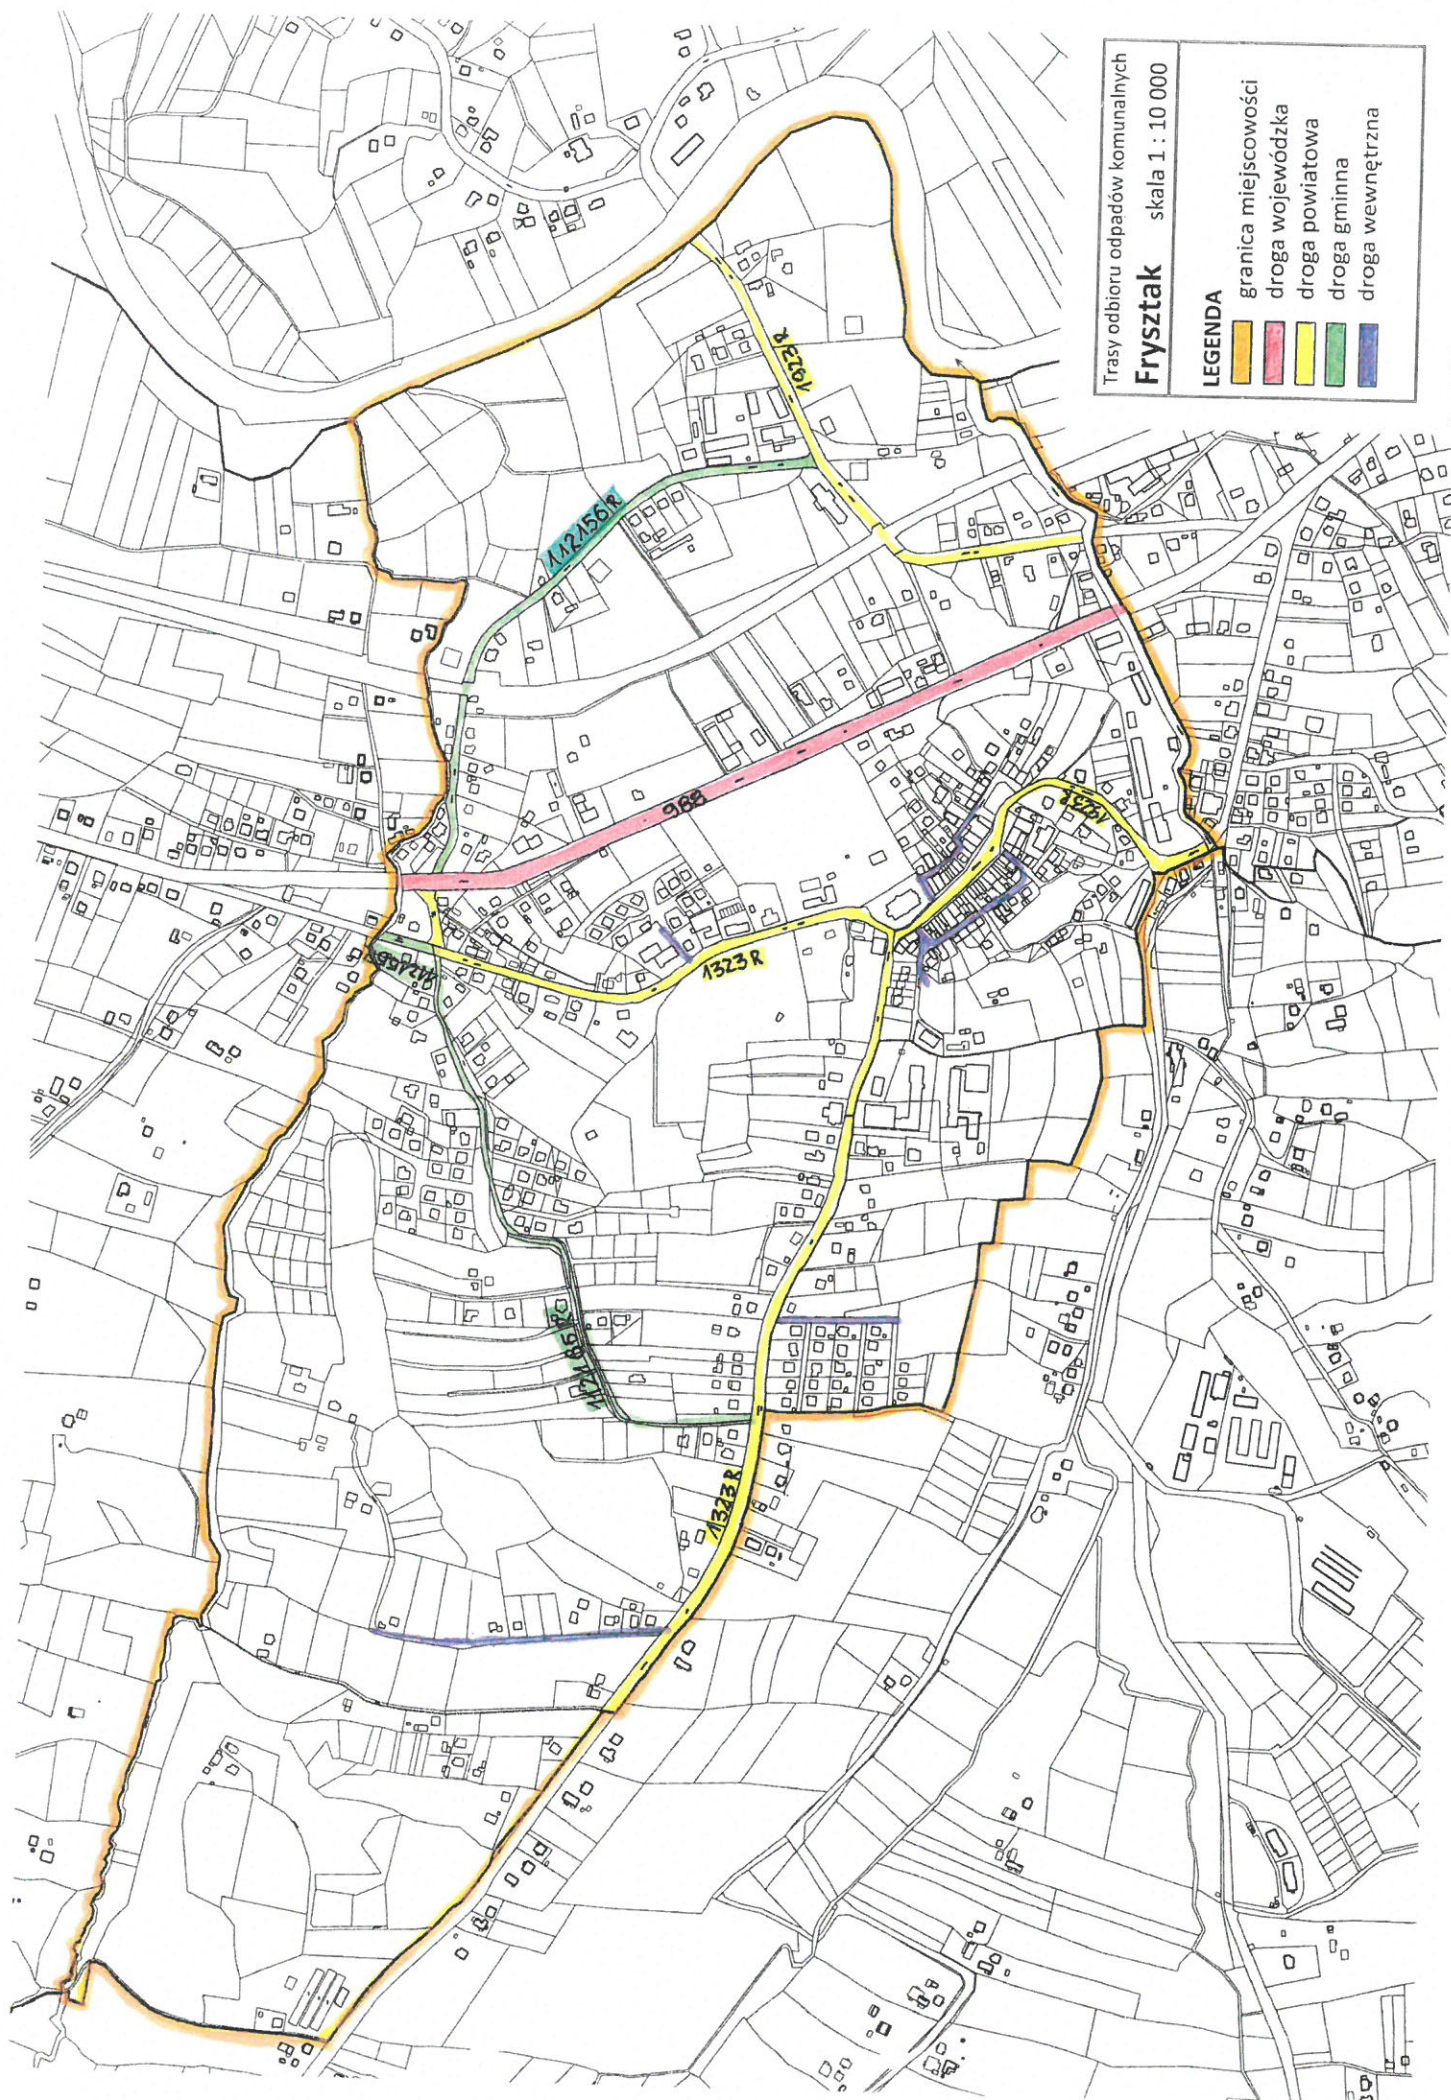

MAPY

TRASY ZBIÓRKI ODPADÓW KOMUNALNYCH
OD WŁAŚCICIELI NIERUCHOMOŚCI
ZAMIESZKAŁYCH Z TERENU GMINY FRYSZTAK

STAN NA DZIEŃ: 01.01.2019

Trasy odbioru odpadów komunalnych

Pułanki skala 1 : 10 000

LEGENDA

-  granica miejscowości
-  droga wojewódzka
-  droga gminna
-  droga wewnętrzna

Trasy odbioru odpadów komunalnych

Cieszyna skala 1 : 10 000

LEGENDA

-  granica miejscowości
-  droga wojewódzka
-  droga powiatowa
-  droga wewnętrzna

Trasy odbioru odpadów komunalnych
Widacz skala 1 : 10 000

LEGENDA

- droga wewnętrzna
- droga gminna
- granica miejscowości

Trasy odbioru odpadów komunalnych
Twierdza skala 1 : 10 000

- LEGENDA
- droga gminna
 - droga powiatowa
 - droga wojewódzka
 - granica miejscowości

Trasy odbioru odpadów komunalnych
Frysztak skala 1 : 10 000

LEGENDA

- granica miejscowości
- droga wojewódzka
- droga powiatowa
- droga gminna
- droga wewnętrzna

Trasy odbioru odpadów komunalnych

Stępina skala 1 : 10 000