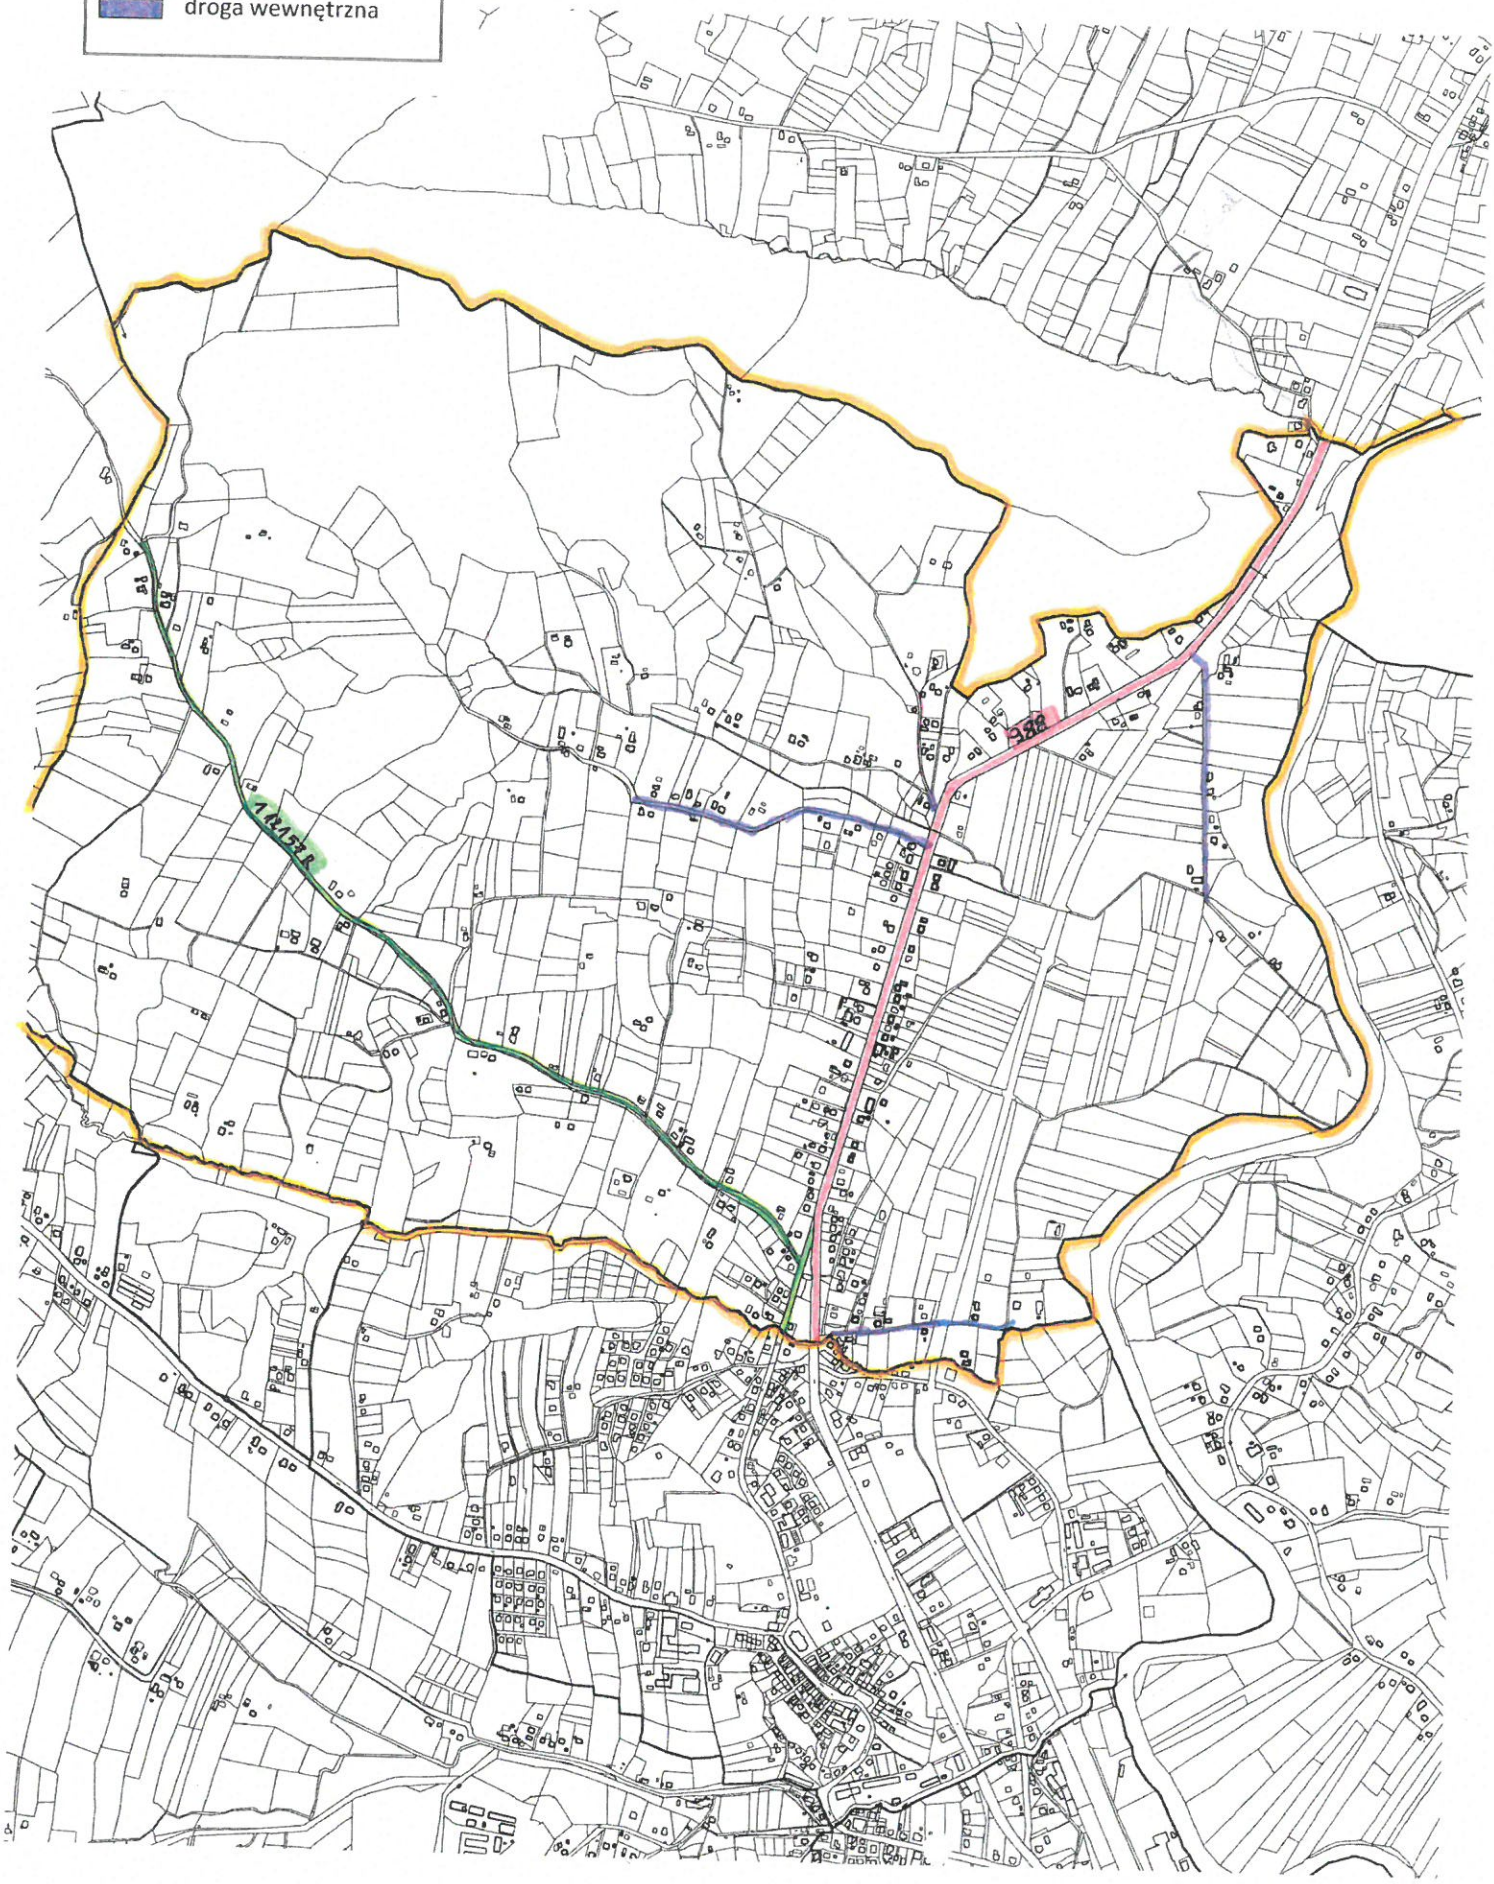

MAPY

TRASY ZBIÓRKI ODPADÓW KOMUNALNYCH
OD WŁAŚCICIELI NIERUCHOMOŚCI
ZAMIESZKAŁYCH Z TERENU GMINY FRYSZTAK

STAN NA DZIEŃ: 01.01.2019

Trasy odbioru odpadów komunalnych

Pułanki skala 1 : 10 000

LEGENDA

-  granica miejscowości
-  droga wojewódzka
-  droga gminna
-  droga wewnętrzna

Trasy odbioru odpadów komunalnych

Cieszyna skala 1 : 10 000

LEGENDA

-  granica miejscowości
-  droga wojewódzka
-  droga powiatowa
-  droga wewnętrzna

Trasy odbioru odpadów komunalnych
Widacz skala 1 : 10 000

LEGENDA

- droga wewnętrzna
- droga gminna
- granica miejscowości

Trasy odbioru odpadów komunalnych
Twierdza skala 1 : 10 000

- LEGENDA
- droga gminna
 - droga powiatowa
 - droga wojewódzka
 - granica miejscowości

Trasy odbioru odpadów komunalnych

Gogółów skala 1 : 15 000

LEGENDA

-  droga wewnętrzna
-  droga gminna
-  droga powiatowa
-  granica miejscowości

Trasy odbioru odpadów komunalnych
Glinik Dolny skala 1 : 10 000