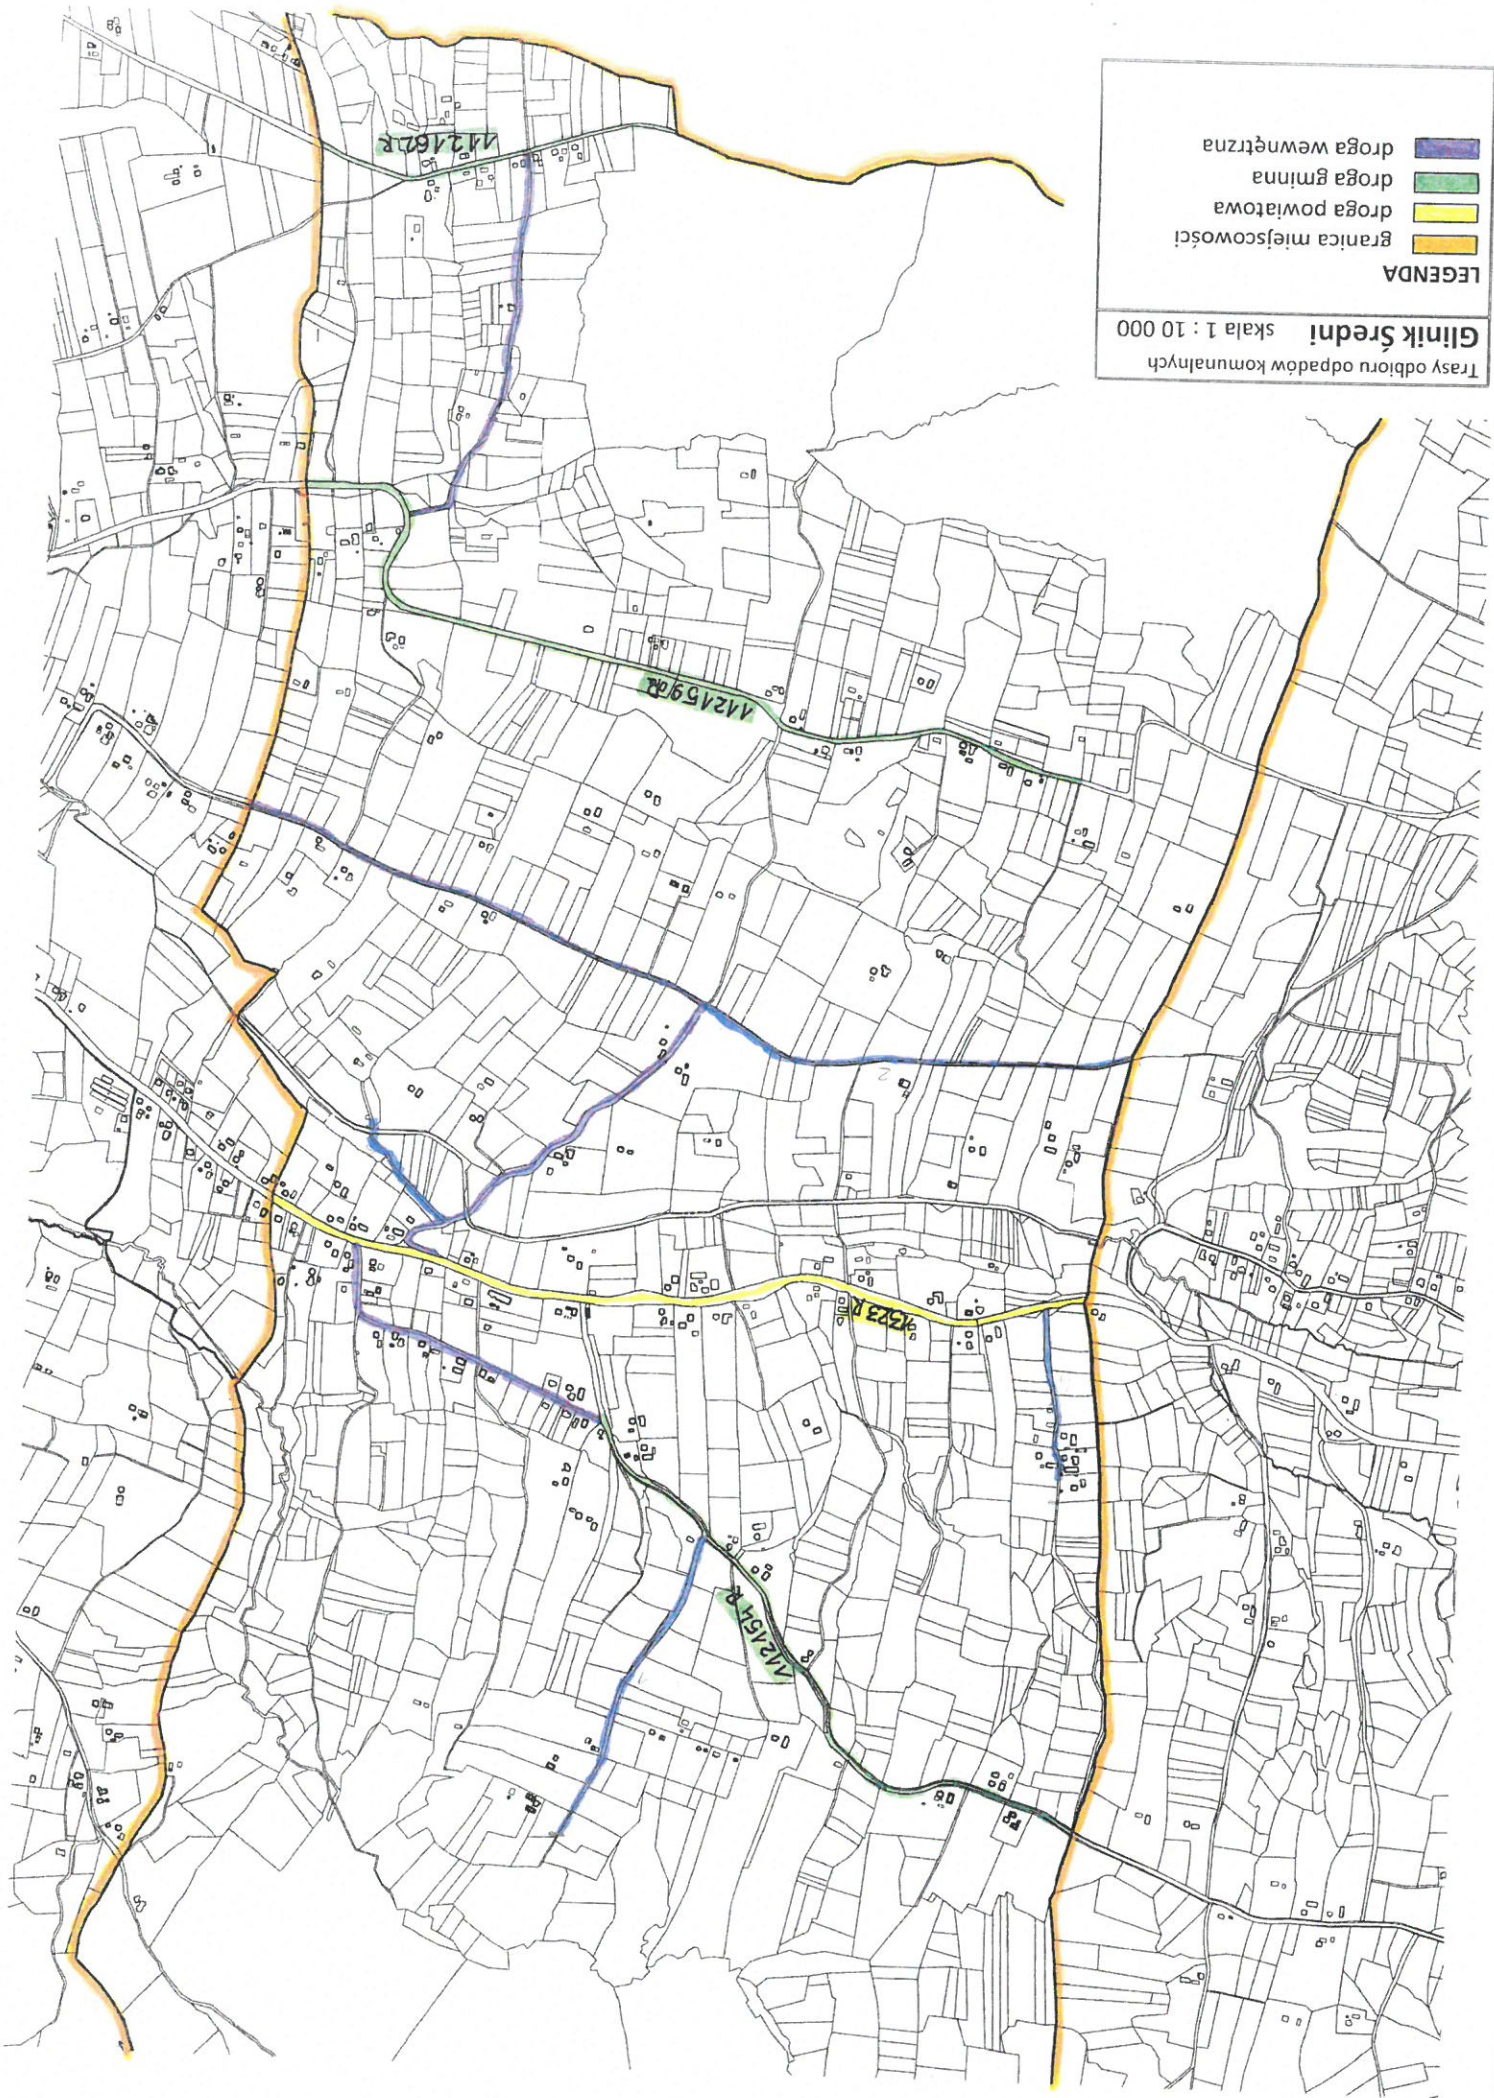

MAPY

TRASY ZBIÓRKI ODPADÓW KOMUNALNYCH
OD WŁAŚCICIELI NIERUCHOMOŚCI
ZAMIESZKAŁYCH Z TERENU GMINY FRYSZTAK

STAN NA DZIEŃ: 01.01.2019

Trasy odbioru odpadów komunalnych

Pułanki skala 1 : 10 000

LEGENDA

-  granica miejscowości
-  droga wojewódzka
-  droga gminna
-  droga wewnętrzna

LEGENDA

- droga wewnętrzna
- droga gminna
- droga powiatowa
- granica miejscowości

Trasy odbioru odpadów komunalnych
skala 1 : 12 000

LEGENDA

-  droga wewnętrzna
-  droga powiatowa
-  droga gminna
-  granica miejscowości

Trasy odbioru odpadów komunalnych

Cieszyna skala 1 : 10 000

LEGENDA

-  granica miejscowości
-  droga wojewódzka
-  droga powiatowa
-  droga wewnętrzna

Trasy odbioru odpadów komunalnych
Widacz skala 1 : 10 000

LEGENDA

- droga wewnętrzna
- droga gminna
- granica miejscowości

Trasy odbioru odpadów komunalnych
Twierdza skala 1 : 10 000

- LEGENDA
- droga gminna
 - droga powiatowa
 - droga wojewódzka
 - granica miejscowości