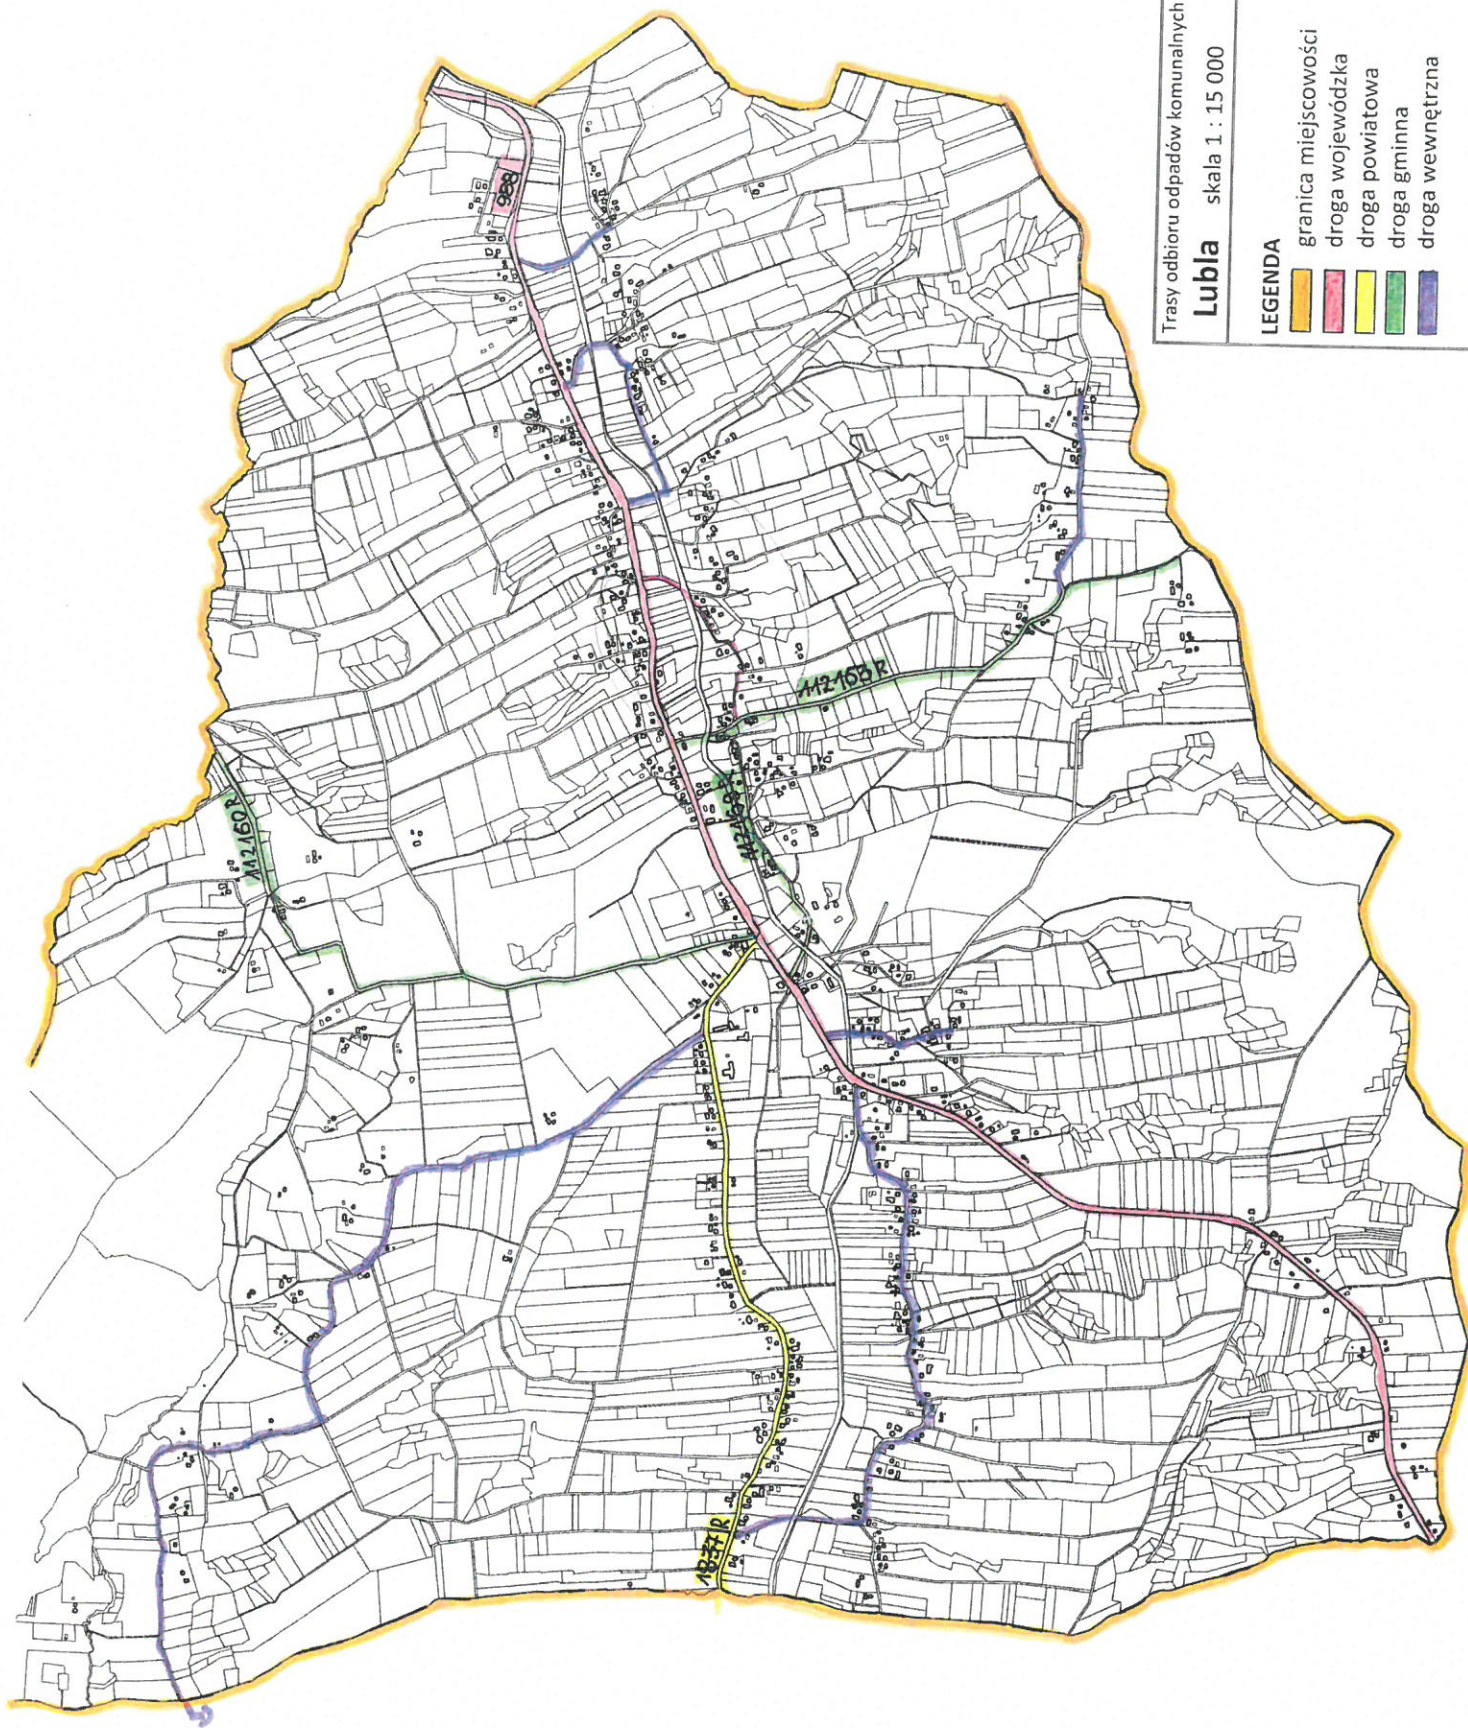

MAPY

TRASY ZBIÓRKI ODPADÓW KOMUNALNYCH
OD WŁAŚCICIELI NIERUCHOMOŚCI
ZAMIESZKAŁYCH Z TERENU GMINY FRYSZTAK

STAN NA DZIEŃ: 01.01.2019

Trasy odbioru odpadów komunalnych

Pułanki skala 1 : 10 000

LEGENDA

-  granica miejscowości
-  droga wojewódzka
-  droga gminna
-  droga wewnętrzna

Trasy odbioru odpadów komunalnych

Cieszyna skala 1 : 10 000

LEGENDA

-  granica miejscowości
-  droga wojewódzka
-  droga powiatowa
-  droga wewnętrzna

Trasy odbioru odpadów komunalnych
Widacz skala 1 : 10 000

LEGENDA

- droga wewnętrzna
- droga gminna
- granica miejscowości

Trasy odbioru odpadów komunalnych
Twierdza skala 1 : 10 000

- LEGENDA
- droga gminna
 - droga powiatowa
 - droga wojewódzka
 - granica miejscowości

Trasy odbioru odpadów komunalnych

Gogółów skala 1 : 15 000

LEGENDA

-  droga wewnętrzna
-  droga gminna
-  droga powiatowa
-  granica miejscowości

Trasy odbioru odpadów komunalnych
Glinik Dolny skala 1 : 10 000